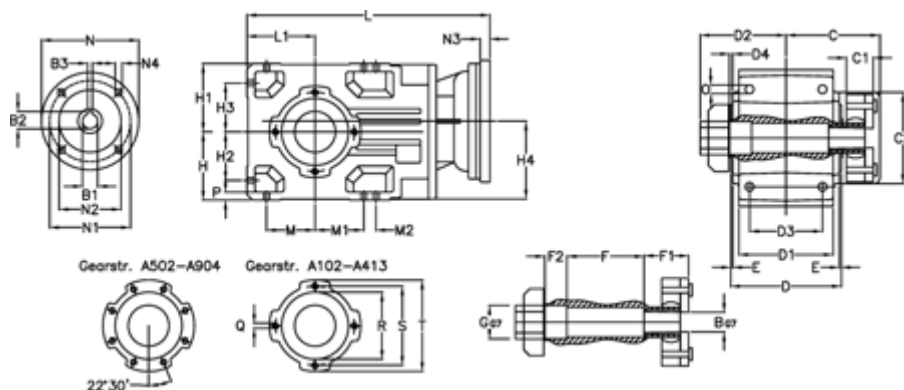

Varenummer: 29600620876825  
 Beskrivelse: Keglehjulsgear A604QF60-208,7-P71B5

## Mål

|            |                       |    |         |    |          |    |         |    |          |
|------------|-----------------------|----|---------|----|----------|----|---------|----|----------|
| B          | = 55                  | D  | = 239   | F2 | = 76     | L  | = 587.0 | N3 | = -      |
| B1         | = 14                  | D1 | = 235   | G  | = 60     | L1 | = 165   | N4 | = M8x16  |
| B2         | = 16.3                | D2 | = 179   | GA | = 127 NM | M  | = 122.5 | O  | = 18.5   |
| B3         | = 5                   | D3 | = 195   | H  | = 165    | M1 | = 122.5 | P  | = 16     |
| Betegnelse | = A604QF60-xx-P132 B5 | d4 | = 6.0   | H1 | = 165    | M2 | = -     | Q  | = M12x19 |
| C          | = 195.0               | E  | = 4.5   | H2 | = 122.5  | N  | = 160   | R  | = 180    |
| C1         | = 76                  | F  | = 206.0 | H3 | = 122.5  | N1 | = 130   | S  | = 215    |
| C2         | = 183.0               | F1 | = 76.0  | H4 | = 181.0  | N2 | = 110   | T  | = 250    |